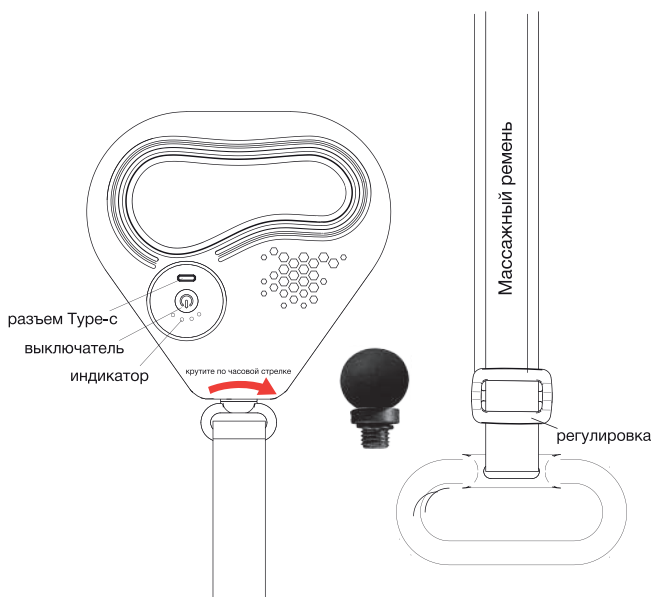

Характеристики продукта

Скорости: 4
Источник питания: постоянный ток
Тяговое усилие: 27-36 кг
Напряжение: 7,4 Вт
Обороты двигателя: 1800-3000 об/мин
Емкость аккумулятора: 2500 мАч
Вес нетто изделия: 0,7 кг

Переключатель: кнопочный
Материал корпуса: ABS-пластик окрашенный
Мощность: бесщеточный двигатель мощностью 30 Вт
Диаметр двигателя: 35 мм
Время зарядки: 6-8 часа
Время работы: 8-10 часов
Вес брутто изделия: 0,9 кг

Описание деталей

Инструкция по зарядке

1. Кнопка включения / выключения питания (индикатор выключен, длительное нажатие для включения / длительное нажатие для выключения).
2. Короткое нажатие меняет скорость.
3. Пожалуйста, используйте адаптер питания 5В для зарядки.
4. В первый раз, пожалуйста, заряжайте устройство в течение 3 часов. Соедините кабель передачи данных с адаптером 5В.
5. Во время зарядки будут мигать четыре индикатора, и эти четыре индикатора всегда будут гореть при полной зарядке. Они по очереди бывают красными, желтыми и зелеными.